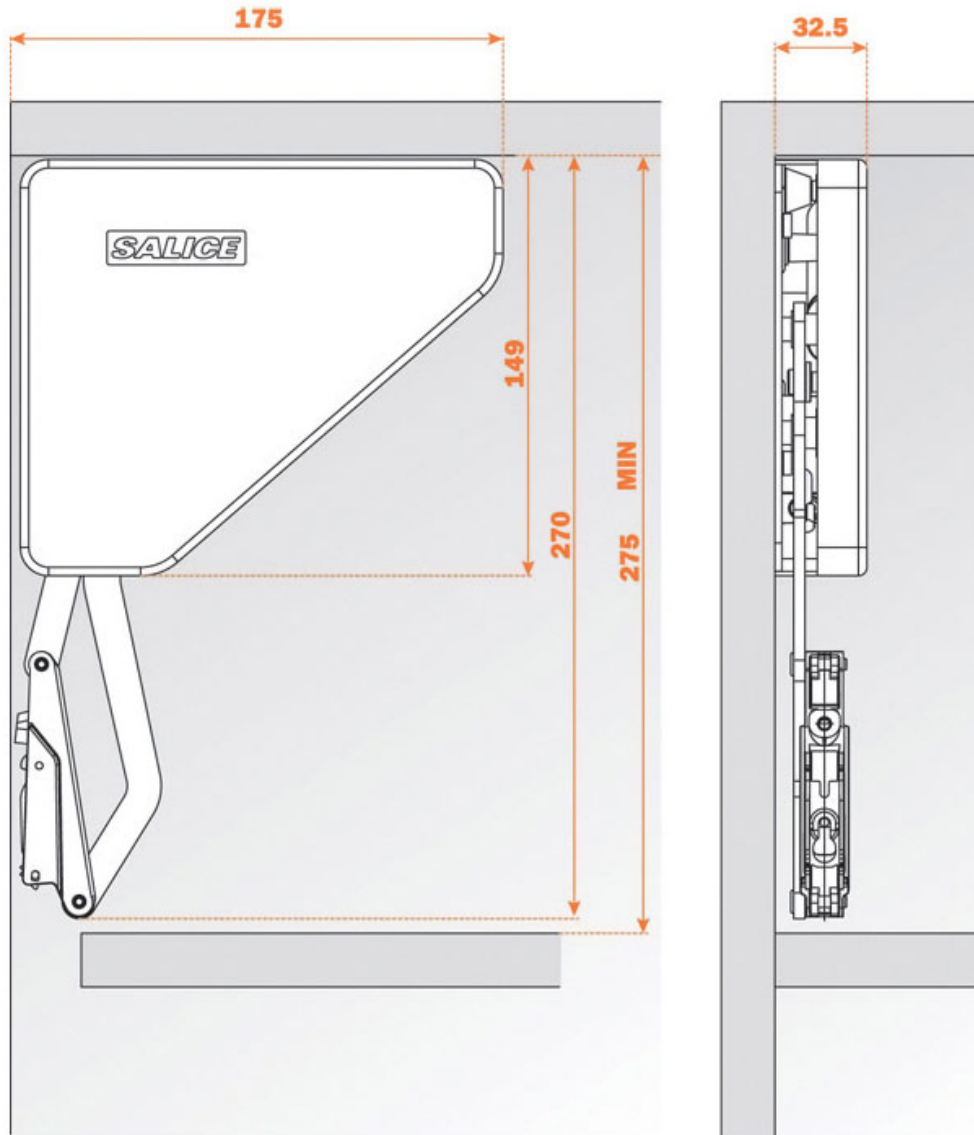

# FERRURE POUR PORTE RELEVABLE BASULANTE

SALICE

**SALICE**

# FERRURE POUR PORTE RELEVABLE BASULANTE

SALICE

**SALICE**

Charge applicable suivant hauteur de porte.  
Applicable avec deux compas.  
Pour une largeur inférieure à 600, un compas peut suffire.  
Des essais sont conseillés.