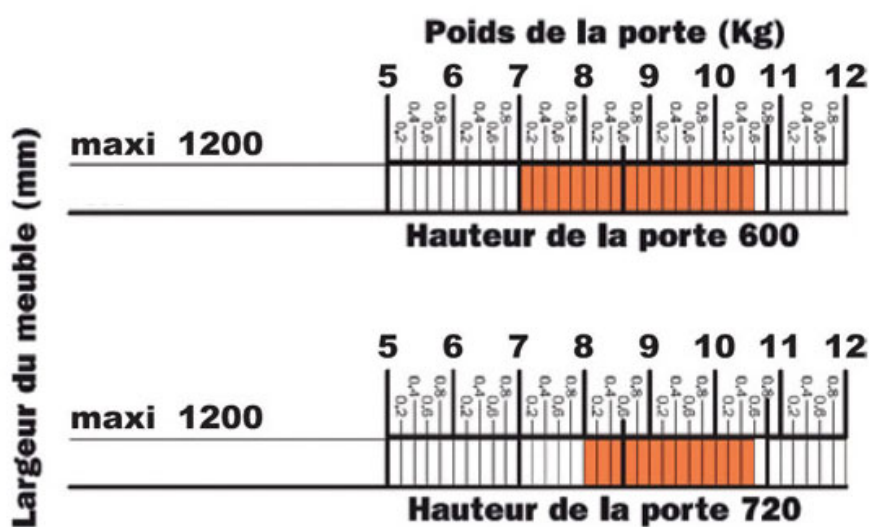

# FERRURE POUR PORTE RELEVABLE BASULANTE

SALICE

**SALICE**

# FERRURE POUR PORTE RELEVABLE BASULANTE

SALICE

**SALICE**

Charge applicable suivant hauteur de porte.  
Applicable avec deux compas.  
Pour une largeur inférieure à 600, un compas peut suffire.  
Des essais sont conseillés.