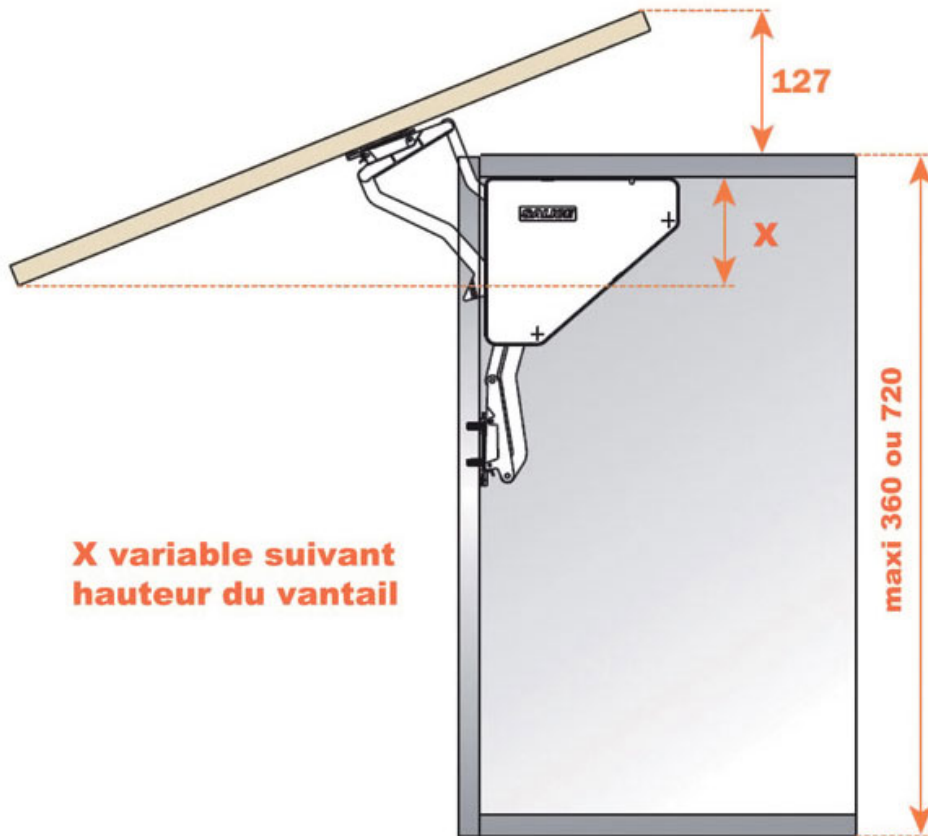

# FERRURE POUR PORTE RELEVABLE BASULANTE

SALICE

**SALICE**

# FERRURE POUR PORTE RELEVABLE BASULANTE

SALICE

**SALICE**

Charge applicable suivant hauteur de porte.  
Applicable avec deux compas.  
Pour une largeur inférieure à 600, un compas peut suffire.  
Des essais sont conseillés.