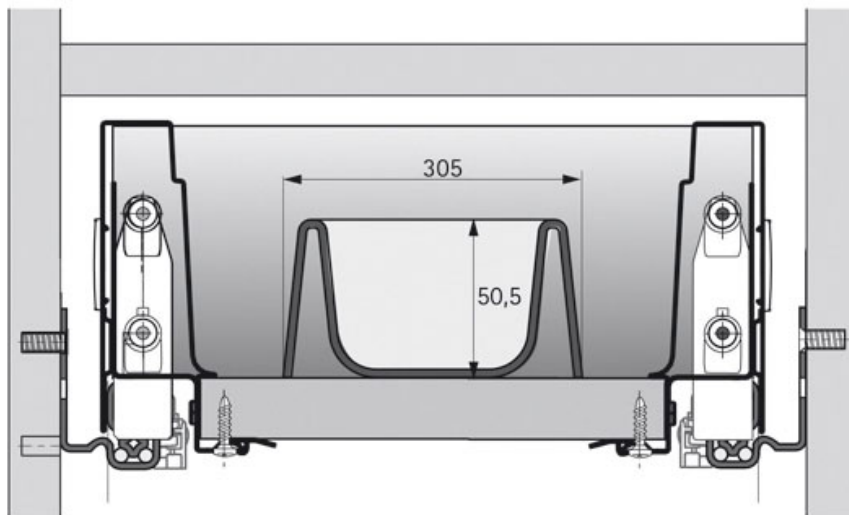

RANGE COUVERTS ORGATRAY 490 GRIS

HETTICH

RANGE COUVERTS ORGATRAY 490 GRIS

HETTICH

LN	P	
470	462	

520	512	

L	302
LC	450-1200

LN = Longueur de tiroir P = Profondeur L = Largeur LC = Largeur de caisson