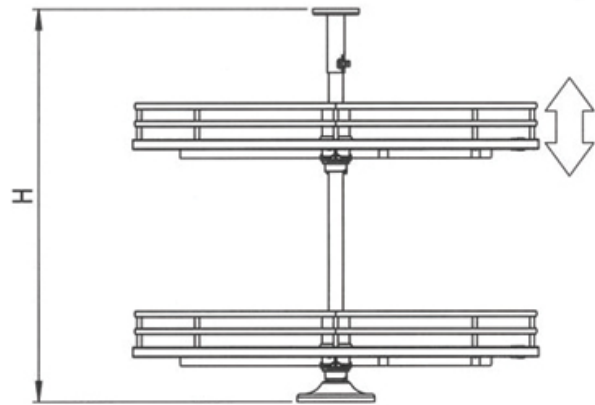

# TOURNIQUET ROND

INOXA INDUSTRIE

<b>Code</b>	705	820
<b>Ø [mm]</b>	705	820

<b>Code</b>	B
<b>H min [mm]</b>	670
<b>H max [mm]</b>	720
<b>Cesti / baskets</b>	2